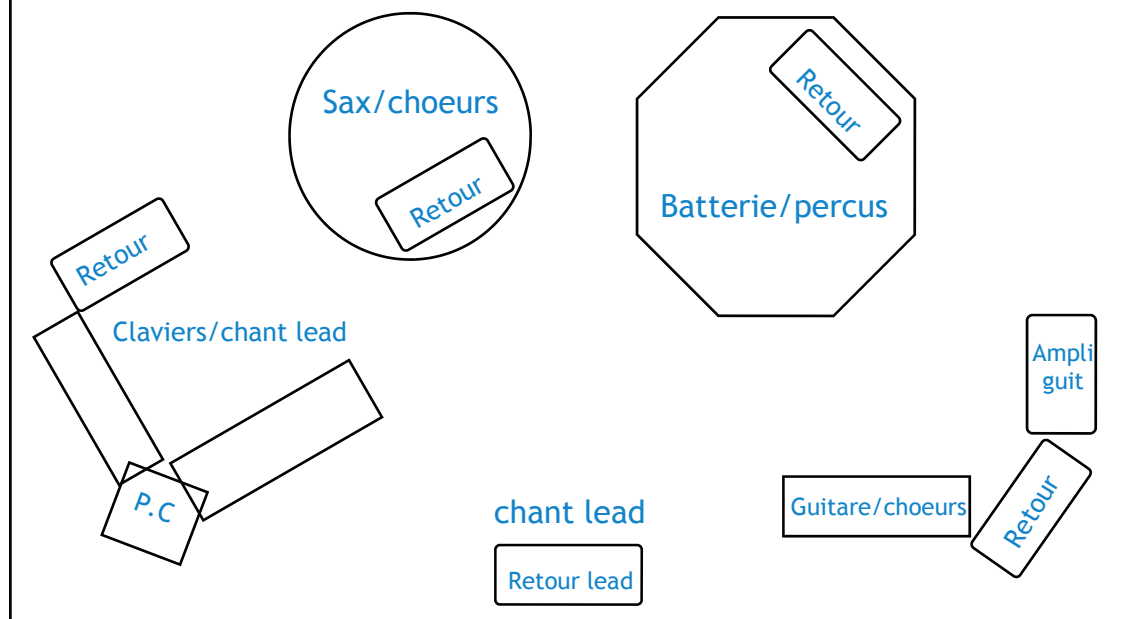

ERIC FREGET

Fiche Technique

La fiche technique et le plan de scène sont modulables selon le lieu du concert et le nombre de musiciens.

4 CHANTS

- 1 Chant lead avant scène
- 1 Chant lead claviers
- 1 Chœur guitare
- 1 Chœur sax

- 2 claviers stéréos : 2 boîtiers direct stéréo
- 1 guitare électrique : 1 boîtier direct stéréo
- 1 guitare acoustique : 1 boîtier direct
- 1 saxo ténor : 1 XLR
- 1 batterie : 1 tom dessus + dessous / 1 c.claire / 1 charleston / 2 cymbales
- 2 octapad stéréos : 2 boîtiers direct stéréo

- 1 PC : 1 boîtier direct stéréo

- Console 24 pistes
- Effets : reverb/delay/comp./equal.
- 4 circuits retours indépendants
- 1 praticable sax 2m/2m
- 1 praticable batterie 2.50/2.50
- 1 praticable informatique 1m/1.50m